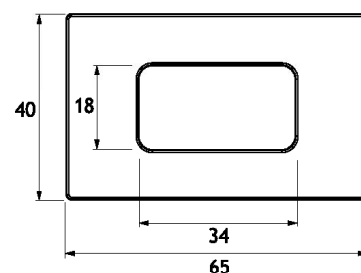

## GRH03

AUTOADESIVE / SELF ADHESIVE

Coppia di maniglie rettangolari autoadesive per box doccia  
Speciale adesivo 3M VHB® ad alta resistenza  
Realizzate in lega di alluminio  
Pulizia del vetro con alcool isopropilico consigliata

Pair of rectangular self-adhesive handles for shower cabin  
Special high resistance 3M VHB® tape  
Aluminium alloy manufacturing  
Glass cleaning with isopropyl alcohol is recommended