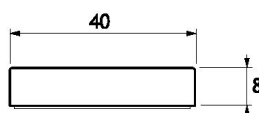

## GRH03

AUTOADESIVE / SELF ADHESIVE

Coppia di maniglie rettangolari autoadesive per box doccia  
Speciale adesivo 3M VHB® ad alta resistenza  
Realizzate in lega di alluminio  
Pulizia del vetro con alcool isopropilico consigliata