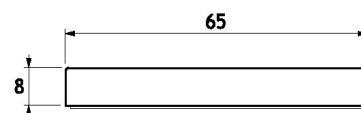

## GRH03

AUTOADESIVE / SELF ADHESIVE

Coppia di maniglie rettangolari autoadesive per box doccia  
Speciale adesivo 3M VHB® ad alta resistenza  
Realizzate in lega di alluminio  
Pulizia del vetro con alcool isopropilico consigliata

Pair of rectangular self-adhesive handles for shower cabin  
Special high resistance 3M VHB® tape  
Aluminium alloy manufacturing  
Glass cleaning with isopropyl alcohol is recommended